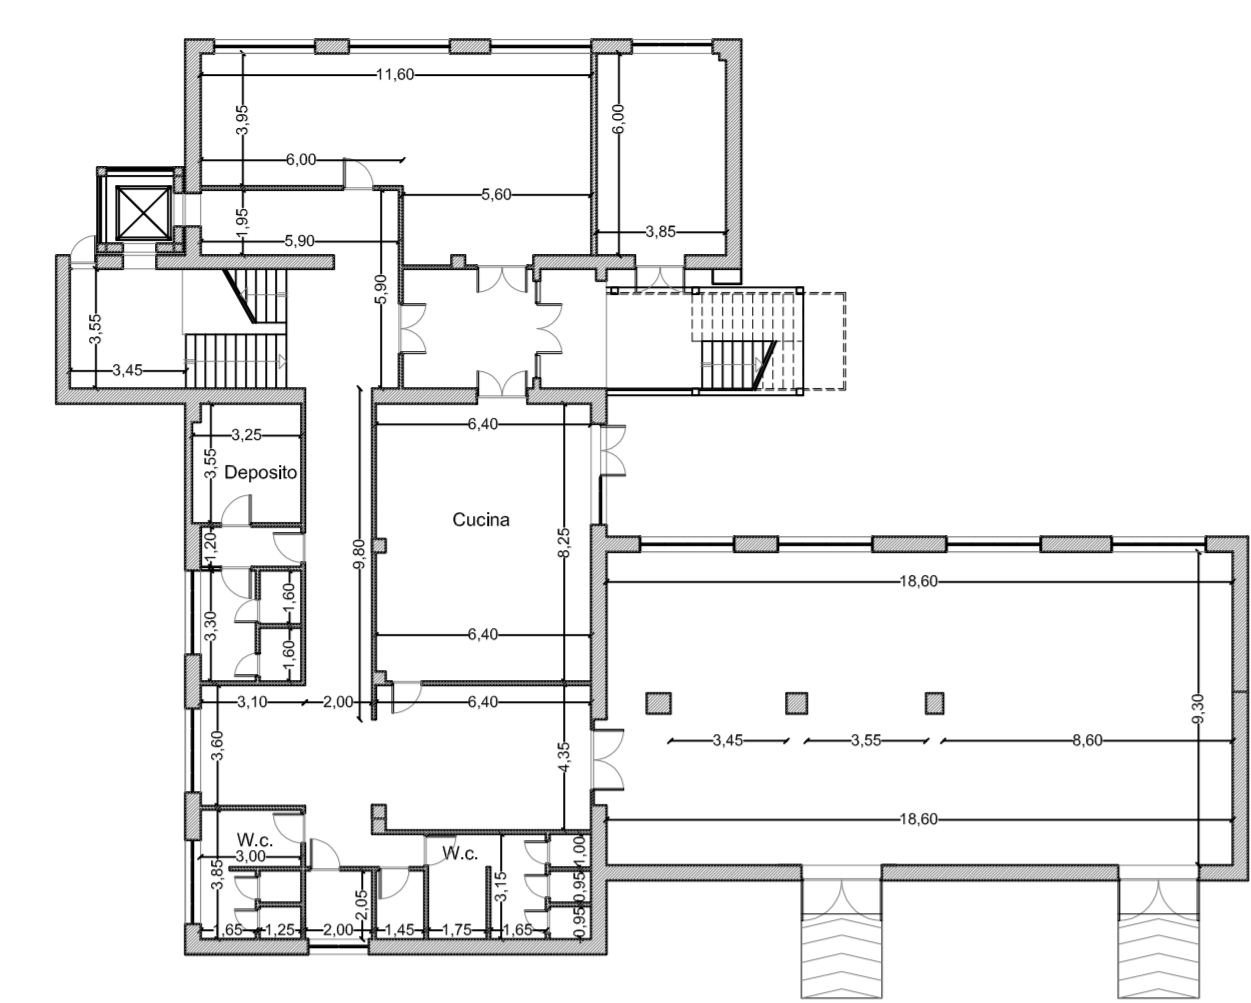

Il Responsabile del Procedimento:
Geom. Luigi De Carolis

Oggetto:
PIANTE, PROSPETTI E SEZIONI DELLA
SCUOLA SECONDARIA

Tavola n°:
4

Il Progettista e Direttore dei lavori:
Ing. Raffaele Cosentino

Data:
Aggiornamento:

PIANTA PIANO SEMINTERRATO
Scala 1:200

PIANTA PIANO TERRA
Scala 1:200

PIANTA PIANO PRIMO
Scala 1:200

SEZIONE A-A
Scala 1:200

PIANTA PIANO SECONDO
Scala 1:200

PIANTA DELLA COPERTURA
Scala 1:200

PROSPETTO LATO "D"
Scala 1:200

PROSPETTO LATO "A"
Scala 1:200

PROSPETTO LATO "B"
Scala 1:200

PROSPETTO LATO "C"
Scala 1:200

SEZIONE B-B
Scala 1:200