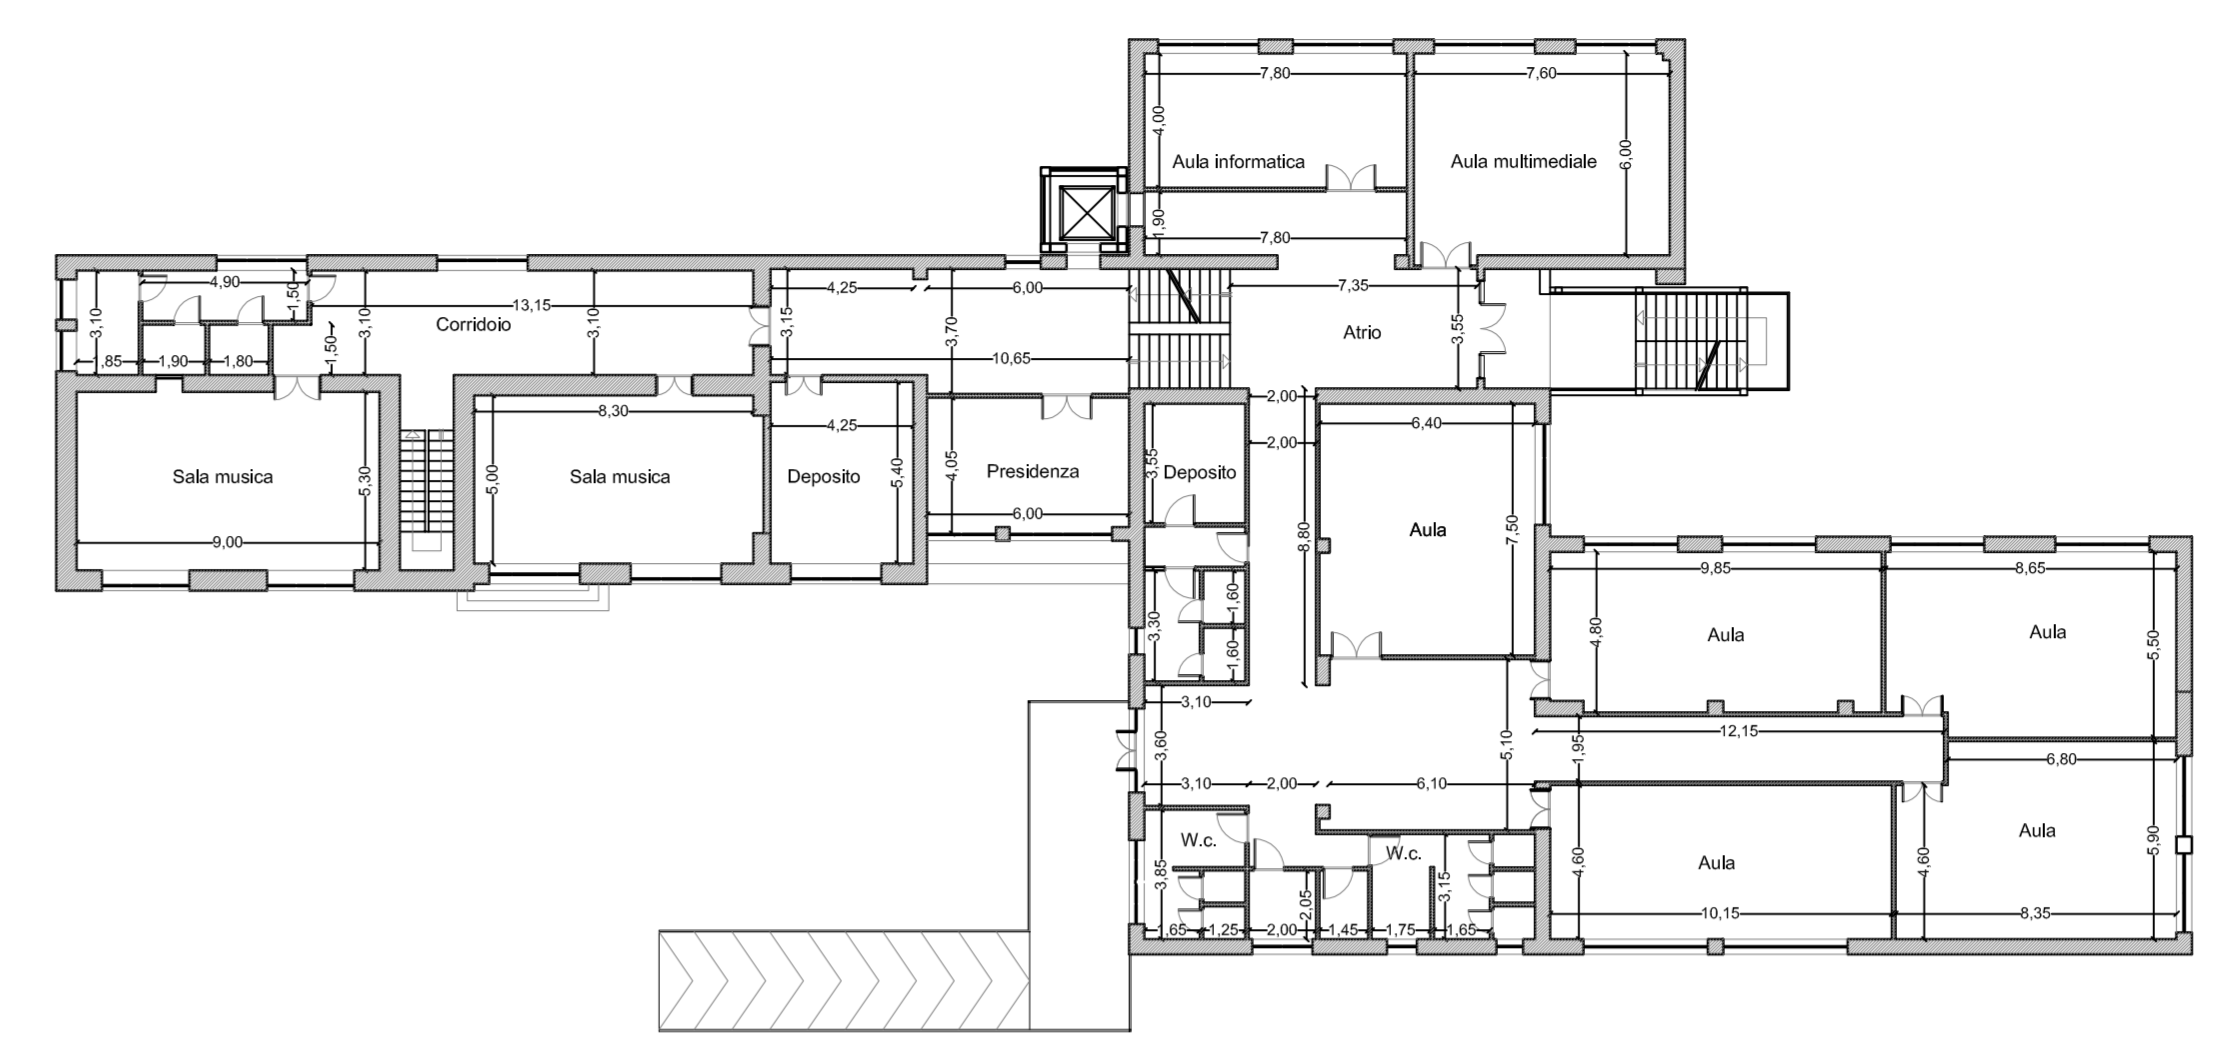

Il Responsabile del Procedimento:
Geom. Luigi De Carolis

Oggetto:
PIANTE, PROSPETTI E SEZIONI DELLA
SCUOLA SECONDARIA

Tavola n°:
4

Il Progettista e Direttore dei lavori:
Ing. Raffaele Cosentino

Data:
Aggiornamento:

PIANTA PIANO SEMINTERRATO
Scala 1:200

PIANTA PIANO TERRA
Scala 1:200

PIANTA PIANO PRIMO
Scala 1:200

SEZIONE A-A
Scala 1:200

PIANTA PIANO SECONDO
Scala 1:200

PIANTA DELLA COPERTURA
Scala 1:200

PROSPETTO LATO "D"
Scala 1:200

PROSPETTO LATO "A"
Scala 1:200

PROSPETTO LATO "B"
Scala 1:200

PROSPETTO LATO "C"
Scala 1:200

SEZIONE B-B
Scala 1:200