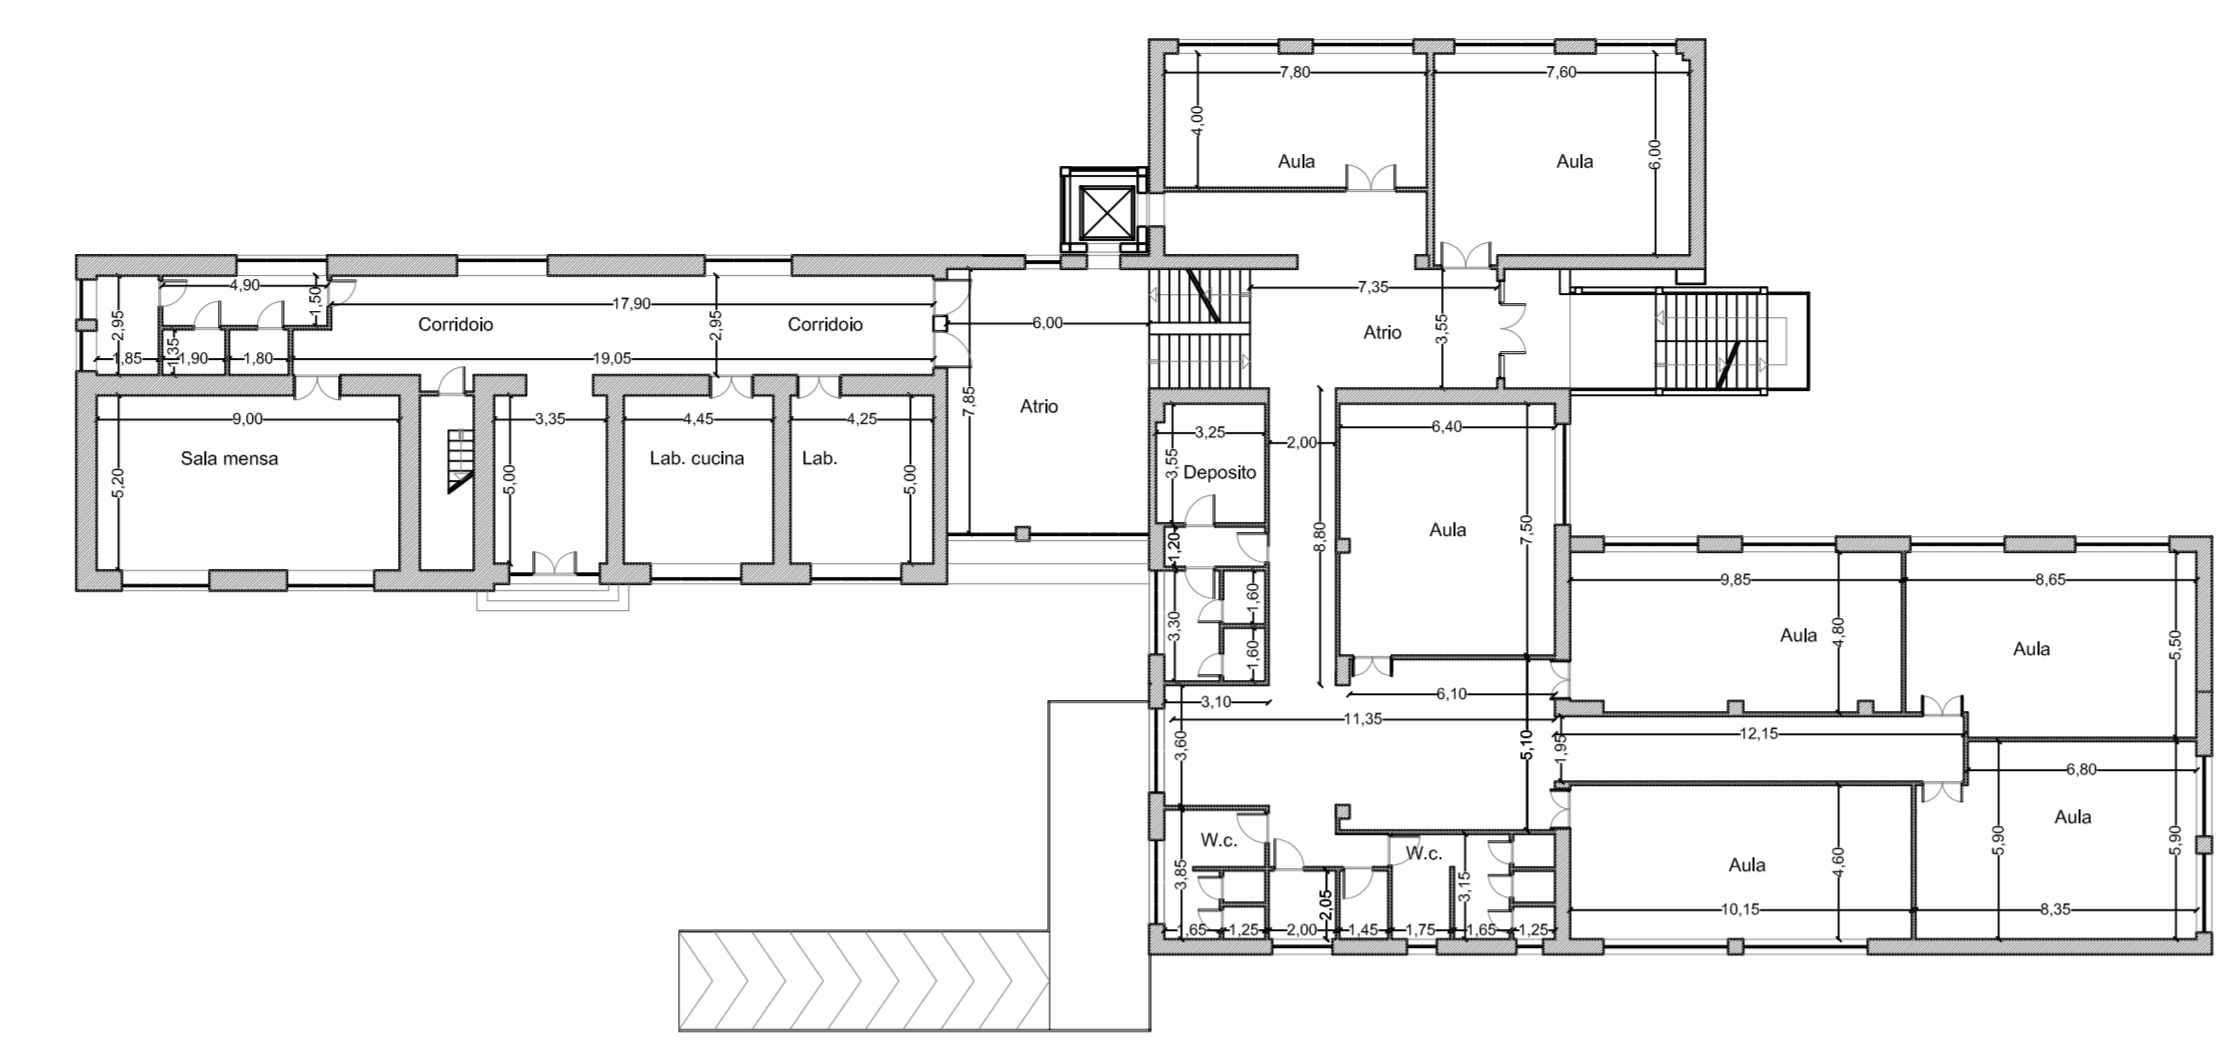

Il Responsabile del Procedimento:
Geom. Luigi De Carolis

Oggetto:
PIANTE, PROSPETTI E SEZIONI DELLA
SCUOLA SECONDARIA

Tavola n°:
4

Il Progettista e Direttore dei lavori:
Ing. Raffaele Cosentino

Data:
Aggiornamento:

PIANTA PIANO SEMINTERRATO
Scala 1:200

PIANTA PIANO TERRA
Scala 1:200

PIANTA PIANO PRIMO
Scala 1:200

SEZIONE A-A
Scala 1:200

PIANTA PIANO SECONDO
Scala 1:200

PIANTA DELLA COPERTURA
Scala 1:200

PROSPETTO LATO "D"
Scala 1:200

PROSPETTO LATO "A"
Scala 1:200

PROSPETTO LATO "B"
Scala 1:200

PROSPETTO LATO "C"
Scala 1:200

SEZIONE B-B
Scala 1:200